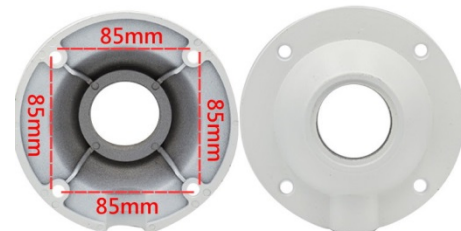

鋁合金伸縮吊裝支架

鋁製吊裝伸縮支架

- 管身+攝影機承接盤材質:鋁合金材質+烤漆
- 攝影機承接盤底座材質:精鋼+烤漆
- 伸縮長度:B-3- 60公分款:30-60公分
- B-4-120公分款:60-120公分
- B-4-200公分款:100-200公分
- B-4-300公分款:150-300公分
- 管壁厚達 2mm
- 烤漆厚達 8條
- 外管管徑45mm,內管管徑37mm
- 底盤直徑14公分,攝影機承接盤直徑15公分
- 底盤留有進線孔
- 內藏線設計,結合收容盒(註),完美收容線路及配件

品名:伸縮半球吊裝支架
材質:全鋁合金
管徑外:45mm
管徑內:37mm
半球盤直徑:15cm
顏色:海康白

加厚底座
材質加厚 承重力強 使用壽命長

註:收容盒另購