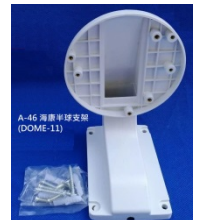

A-10-100

對射式紅外線支架

紅外線不鏽鋼立柱

A-9-30 : 30cm
A-10-50 : 50cm
A-10-100 : 100cm
A-10-L-30 : 30cm
A-10-L-50 : 50cm

A-13

A-13 :
鋁製L抱桿支架

半球形攝影機掛壁支架

A-14 :
塑膠大型
半球支架
(DOME-1)

吸頂吊裝半球支架
ABS工程塑料
內藏線設計

A-15 :
塑膠吊裝
半球支架座
(DOME-6)

金屬半球形掛壁架

A-16 :
鐵製大型
半球支架
(DOME-7)

金屬半球形掛壁架

A-45 :
鐵製小型
半球支架
(DOME-10)

A-46 海康半球架
(DOME-11)

A-46 :
海康小型
半球支架
(DOME-11)

90mm
57mm
A-17
圓牆支架
38mm
88mm
200mm

A-17 :
管徑3.8cm
長50cm
鋁製L圍牆支架

鋁製內走線L型支架

A-18
管徑: 38mm
50公分

A-18 :
管徑3.8cm
長50cm
鋁製內走線L型支架

A-27 :
55x72x248mm
輕型304
不鏽鋼支架

半球型
掛壁架
適合圓周直徑
34cm以內的攝影機

A-39 :
塑膠半球掛壁支架
(DOME-2)