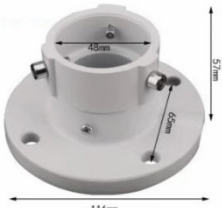

球機吸頂支架座

厚度：足3mm