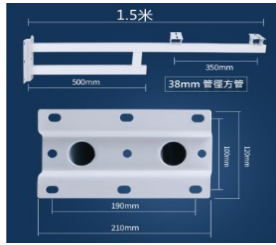

90mm
57mm
A-17
圓牆支架
38mm
88mm
200mm

A-17 :
管徑3.8cm
長50cm
鋁製L圍牆支架

鋁製內走線L型支架

A-18
管徑: 38mm
50公分

A-18 :
管徑3.8cm
長50cm
鋁製內走線L型支架

A-27 :
55x72x248mm
輕型304
不鏽鋼支架

半球型
掛壁架
適合圓周直徑
34cm以內的攝影機

A-39 :
塑膠半球掛壁支架
(DOME-2)

A-25 重型304不鏽鋼支架

A-25 :
重型304不鏽鋼支架
135 x 118 x 270mm
負重: 20公斤

凱越通訊有限公司
<https://kaway168.com>

球機吸頂支架座

厚度：足3mm

A-47：
鋁合金球機短底座

A-48：
鋁合金25公分
球機直式支架

A-28-150：
150公分方管壁裝
抱桿長支架

A-29-100：
圓管中型100公分
壁裝抱桿支架

A-29-60：
圓管中型60公分
壁裝抱桿支架

A-30-150：
150公分方形鋼管圍
牆支架

A-30-100：
100公分方形鋼管圍
牆支架

304 不鏽鋼防護罩支架

A-31：
尺寸：112x78x250mm
中型304不鏽鋼支架

A-32-304：
長度：260mm
304不鏽鋼抱桿支架

A-33：
快速球支架
97x182x305mm