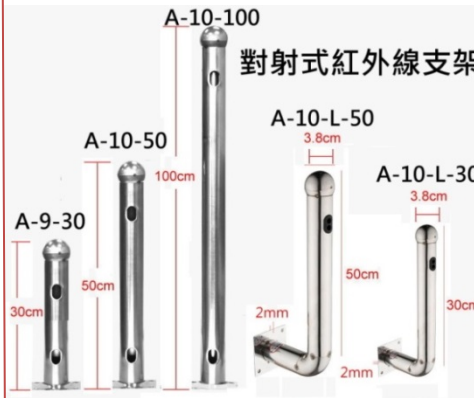

A 組固定式支架綜合DM-1

113.09.01

鋁製粗 I 型支架

26cm
管徑 3.8cm

鋁製粗 I 型支架

50cm
管徑 3.8cm

鋁製U型粗管攝影機支架

50公分
管徑38mm
26公分

A-3 :
鋁製細管
U型支架
管徑2.3cm
長30cm

A-4 :
鋁製粗管
U型支架
管徑3.8cm
長50cm

鋁製抱桿支架

A-11 :
鋁製抱桿支架

A-12-1
不鏽鋼支架
長度:30公分

A-12-1 :
不鏽鋼支架

鋁製粗管I型支架 (管徑3.8cm)
A-1-18 : 18cm **A-2-30 : 30cm**
A-1-24 : 24cm **A-2-50 : 50cm**

A-7

不鏽鋼
網橋支架

A-7 :
不鏽鋼
網橋支架

A-8

精鋼
網橋支架

A-8 :
精鋼
網橋支架

A-9

鋁合金
網橋支架

A-9 :
鋁合金
網橋支架

A-10-100

對射式紅外線支架

紅外線不鏽鋼立柱

A-9-30 : 30cm
A-10-50 : 50cm
A-10-100 : 100cm
A-10-L-30 : 30cm
A-10-L-50 : 50cm

A-13

A-13 :
鋁製L抱桿支架

半球形攝影機掛壁支架

A-14 :
塑膠大型
半球支架
(DOME-1)