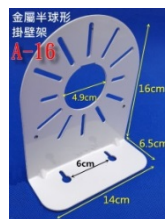

吸頂吊裝半球支架
ABS工程塑料
內藏線設計

金屬半球形掛壁架

A-16 :
鐵製大型
半球支架
(DOME-7)