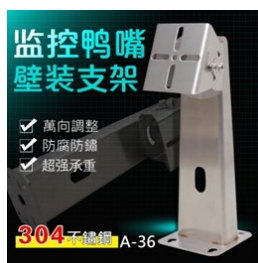

A-30-100：
100公分方形鋼管圍
牆支架