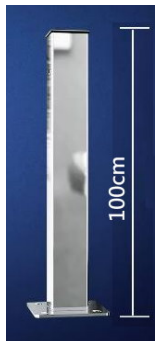

A-29-100：
圓管中型100公分
壁裝抱桿支架

A-29-60：
圓管中型60公分
壁裝抱桿支架

A-30-150：
150公分方形鋼管圍
牆支架

A-30-100：
100公分方形鋼管圍
牆支架

304 不鏽鋼防護罩支架

A-31：
尺寸：112x78x250mm
中型304不鏽鋼支架

A-32-304：
長度：260mm
304不鏽鋼抱桿支架

A-33：
快速球支架
97x182x305mm

A-34：
L型擴充支架
100x105x152mm

A-36： 304不鏽
鋼大型支架
負重：10公斤

A-37：
鋁製半球掛壁
L型支架-DOME-8

A-38：
鋁製半球掛壁大 L型
支架-DOME-9

A-41：
不鏽鋼立柱(黑色)
62x44x990mm

A-42：
不鏽鋼立柱(原色)
40x40x1000mm

A-43：
鋁合金攝影機
小支架

A-44：
半球固定圓盤

A-26：
塑膠小 L半球支架
(DOME-3)