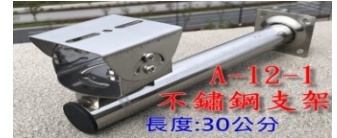

A 組固定式支架綜合DM-1

113.09.01

鋁製粗 I 型支架

26cm
管徑 3.8cm

鋁製粗 I 型支架

50cm
管徑 3.8cm

鋁製U型粗管攝影機支架

50公分
管徑38mm
26公分

A-3 :
鋁製細管
U型支架
管徑2.3cm
長30cm

A-4 :
鋁製粗管
U型支架
管徑3.8cm
長50cm

鋁製抱桿支架

A-11 :
鋁製抱桿支架

A-12-1
不鏽鋼支架
長度:30公分

A-12-1 :
不鏽鋼支架

鋁製粗管I型支架 (管徑3.8cm)
A-1-18 : 18cm **A-2-30 : 30cm**
A-1-24 : 24cm **A-2-50 : 50cm**

A-7