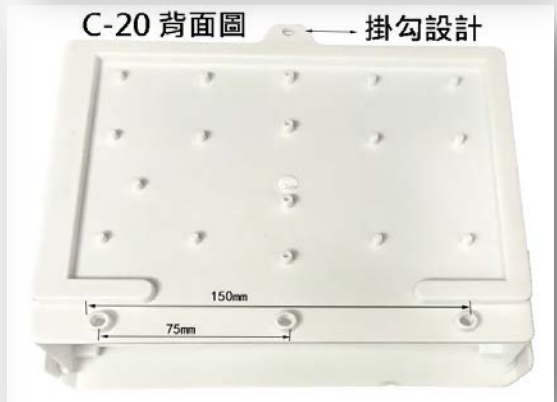

小尺寸塑料防水收容箱 C-20

ABS 材質 防雨防塵 抽拉式設計

C-20-小型塑料防水箱-700C 監控防水箱

- 材質:ABS 塑膠原料
- 外部尺寸:218x188x70 mm
- 內部尺寸:198x148x58 mm
- 3個出入線孔位,孔徑20mm
- 上蓋抽屜式可拆卸,方便施工
- 內部空間大,彈性收容運用廣

C-20-外部尺寸圖

C-20-內部尺寸

C-20-抽拉式上蓋

C-20-底部預留進線孔

C-20 背面圖 掛勾設計

C-20 規格表

名稱: C-20塑料小型防水箱	材質: ABS 工程塑料
顏色: 白色	門款式: 抽屜式
外部尺寸: 218x188x70mm	內部尺寸: 198x148x58mm

凱越通訊有限公司

<https://kaway168.com>