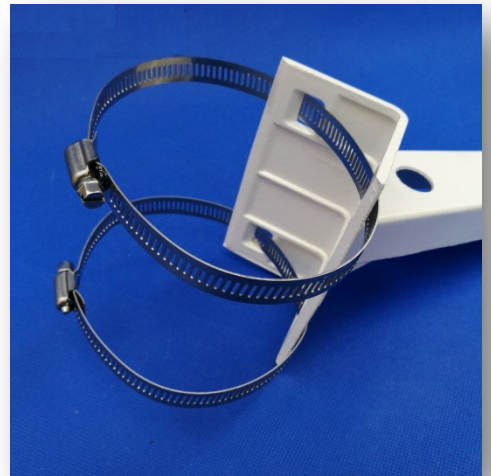

# 鋁製抱桿攝影機支架

## 鋁製抱桿支架

- \*材質:加厚鋁合金
- \*長度:31.5公分
- \*抱桿座結合防護罩支架節省成本
- \*獨特90°夾角設計,可輕鬆固定在柱體(圓形或方形)上
- \*加厚設計可承重15公斤
- \*需另外選購2條不鏽鋼抱箍鋼帶

凱越通訊有限公司