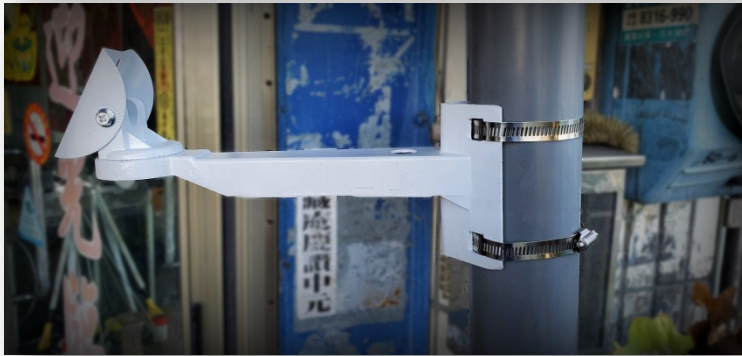

# 鋁製抱桿攝影機支架

## 鋁製抱桿支架

- \*材質:加厚鋁合金
- \*長度:31.5公分
- \*抱桿座結合防護罩支架節省成本
- \*獨特90°夾角設計,可輕鬆固定在柱體(圓形或方形)上
- \*加厚設計可承重15公斤
- \*需另外選購2條不鏽鋼抱箍鋼帶

凱越通訊有限公司