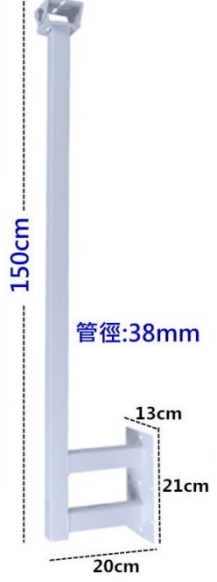

方形鋼管加強型圍牆支架 (A-30)

方管加強型圍牆支架

- 一體式安裝
- 方向角度調整
- 堅固耐用

鋼鐵材質

A-30-100: 高100公分
A-30-150: 高150公分
管徑: 38mm
底座: 210x130mm
伸出長度: 200mm

A-30-100

A-30-150

攝影機萬向頭

大面積固定座

兩個支撐點支架更穩定

方形鋼管圍牆支架

大面積固定座

預留多個安裝孔方便固定

凱越通訊有限公司