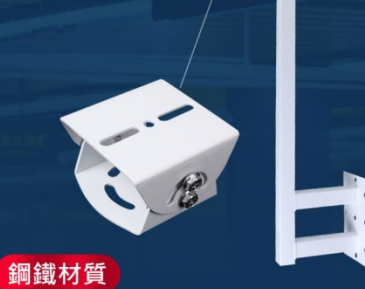

# 方形鋼管加強型圍牆支架 (A-30)

## 方管加強型圍牆支架

- \* 一體式安裝
- \* 方向角度調整
- \* 堅固耐用

鋼鐵材質

A-30-100: 高100公分  
A-30-150: 高150公分  
管徑: 38mm  
底座: 210x130mm  
伸出長度: 200mm