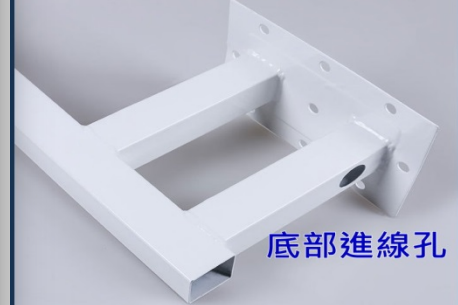

方形鋼管加強型圍牆支架 (A-30)

方管加強型圍牆支架

- 一體式安裝
- 方向角度調整
- 堅固耐用

鋼鐵材質

A-30-100: 高100公分
A-30-150: 高150公分
管徑: 38mm
底座: 210x130mm
伸出長度: 200mm

A-30-100

A-30-150

攝影機萬向頭

大面積固定座

兩個支撐點支架更穩定

方形鋼管圍牆支架

大面積固定座

預留多個安裝孔方便固定

凱越通訊有限公司