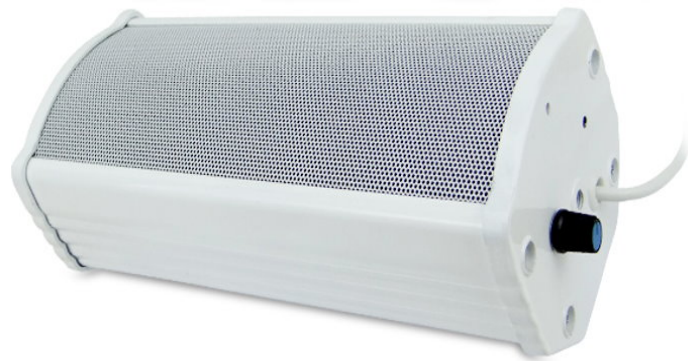

室外防水型雙向對講喇叭

規格表：

額定功率:10W

最大功率:20W

信噪比:87dB

頻響範圍:140Hz-15kHz

喇叭輸出音量可調

防水等級: IP X6

尺寸:L:270 x W:110 x H:98mm

淨重:1370g

白色線音源輸出接 DVR - MIC IN

黑色線音源輸入接 DVR -Audio Out

白色電源線接 DC 12V 1A

D.

DVR . NVR 接法

匠心品質 裡外皆強

強大散熱

電路簡約

PP震膜

鋁合金外殼

IP cam 帶聲音輸入輸出接法

凱越通訊有限公司