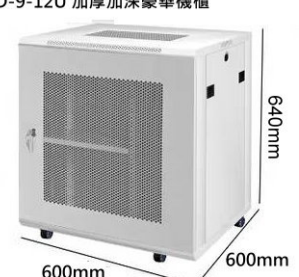

D-5-6U 加厚

**D-5 豪華版 加厚 6U 掛壁機櫃**  
H350xW600xD450mm

D-6-6U 加厚加深豪華機櫃

**D-6 豪華版 6U 加厚加深 掛壁機櫃**  
H350xW600xD600mm

D-7-9U 豪華機櫃

**D-7 豪華版 9U 掛壁機櫃**  
H450xW530xD400mm

D-7-9U-1 加厚豪華機櫃

**D-7-1 豪華版加厚 9U 掛壁機櫃**  
H450xW530xD400mm

D-7-9U-2 加厚加深豪華機櫃

**D-7-2 豪華版加厚加深 9U 掛壁機櫃**  
H450xW530xD400mm

D-8-12U 豪華機櫃

**D-8 豪華版 12U 掛壁落地機櫃**  
H600xW530xD400mm

D-14-12U 加厚機櫃

**D-14 豪華版 12U 加厚落地機櫃**  
H640xW600xD600mm

D-9-12U 加厚加深豪華機櫃

**D-9 豪華版 12U 加厚加深落地機櫃**  
H640xW600xD600mm

D-10-15U 加厚豪華機櫃

**D-10 豪華版 15U 加厚落地機櫃**  
H800xW600xD450mm

D-11-15U 加厚加深豪華機櫃

**D-11 豪華版 15U 加厚加深落地機櫃**  
H800xW600xD600mm

D-12-18U 加厚豪華機櫃

**D-12 豪華版 18U 加厚掛壁落地機櫃**  
H1000xW600xD450mm

D-13-18U 加厚加深豪華機櫃

**D-13 豪華版 18U 加厚加深掛壁落地機櫃**  
H1000xW600xD600mm