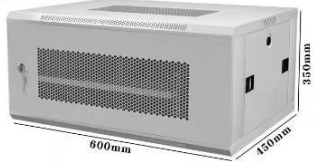

2U立式機櫃

**D-1 豪華版 2U 立式機櫃**  
H350xW530xD120mm

**D-2-4U 立式機櫃**

**D-2 豪華版 4U 立式機櫃**  
H400xW530xD220mm

D-3-4U豪華機櫃

**D-3 豪華版 4U 掛壁機櫃**  
H200xW530xD400mm

D-4-6U豪華機櫃

**D-4 豪華版 6U 掛壁機櫃**  
H300xW530xD400mm

D-5-6U 加厚

**D-5 豪華版 加厚 6U 掛壁機櫃**  
H350xW600xD450mm

D-6-6U 加厚加深豪華機櫃

**D-6 豪華版 6U 加厚加深 掛壁機櫃**  
H350xW600xD600mm

D-7-9U 豪華機櫃

**D-7 豪華版 9U 掛壁機櫃**  
H450xW530xD400mm

D-7-9U-1 加厚豪華機櫃

**D-7-1 豪華版加厚 9U 掛壁機櫃**  
H450xW530xD400mm

D-7-9U-2 加厚加深豪華機櫃

**D-7-2 豪華版加厚加深 9U 掛壁機櫃**  
H450xW530xD400mm

D-8-12U 豪華機櫃

**D-8 豪華版 12U 掛壁落地機櫃**  
H600xW530xD400mm

D-14-12U 加厚機櫃

**D-14 豪華版 12U 加厚落地機櫃**  
H640xW600xD600mm

D-9-12U 加厚加深豪華機櫃

**D-9 豪華版 12U 加厚加深落地機櫃**  
H640xW600xD600mm