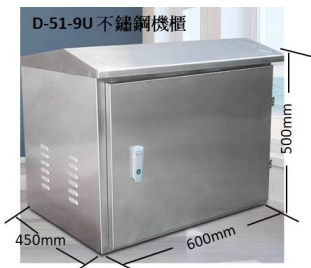

D-51 室外防水不鏽鋼 9U
掛壁機櫃
H500 x W600 x D450mm