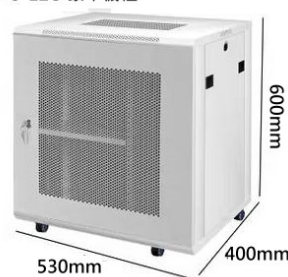

2U立式機櫃

**D-1 豪華版 2U 立式機櫃**  
H350xW530xD120mm

**D-2-4U 立式機櫃**

**D-2 豪華版 4U 立式機櫃**  
H400xW530xD220mm

D-3-4U豪華機櫃

**D-3 豪華版 4U 掛壁機櫃**  
H200xW530xD400mm

D-4-6U豪華機櫃

**D-4 豪華版 6U 掛壁機櫃**  
H300xW530xD400mm

D-5-6U 加厚

**D-5 豪華版 加厚 6U 掛壁機櫃**  
H350xW600xD450mm

D-6-6U 加厚加深豪華機櫃

**D-6 豪華版 6U 加厚加深 掛壁機櫃**  
H350xW600xD600mm

D-7-9U 豪華機櫃

**D-7 豪華版 9U 掛壁機櫃**  
H450xW530xD400mm

D-7-9U-1 加厚豪華機櫃

**D-7-1 豪華版加厚 9U 掛壁機櫃**  
H450xW530xD400mm

D-7-9U-2 加厚加深豪華機櫃

**D-7-2 豪華版加厚加深 9U 掛壁機櫃**  
H450xW530xD400mm

D-8-12U 豪華機櫃

**D-8 豪華版 12U 掛壁落地機櫃**  
H600xW530xD400mm

D-14-12U 加厚機櫃

**D-14 豪華版 12U 加厚落地機櫃**  
H640xW600xD600mm

D-9-12U 加厚加深豪華機櫃

**D-9 豪華版 12U 加厚加深落地機櫃**  
H640xW600xD600mm