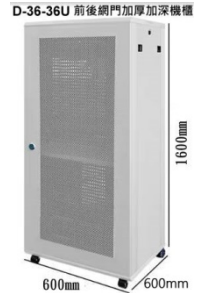

**D-20 豪華版 22U**  
加厚掛壁落地機櫃  
H1200 x W600 x D450mm

**D-21 豪華版 22U**  
加厚加深掛壁落地機櫃  
H1200 x W600 x D600mm

**D-25 專業版 22U**  
前後開門加厚加深落地機櫃  
H1200 x W600 x D600mm

**D-26 專業版 27U**  
前後開門加厚加深落地機櫃  
H1400 x W600 x D600mm

**D-24 專業版 32U**  
前後開門加深落地機櫃  
H1600 x W600 x D600mm

**D-36 專業版 36U**  
前後開門加厚加深落地機櫃  
H1800 x W600 x D600mm

**D-37 專業版 36U+**  
前後開門加厚加深落地機櫃  
H1800 x W600 x D800mm

適用於4U,6U,9U,12U,22U豪華版機櫃

**D-18 豪華版 D-3,D-4,D-5,D-6,D-7,D-8 機櫃專用層板**