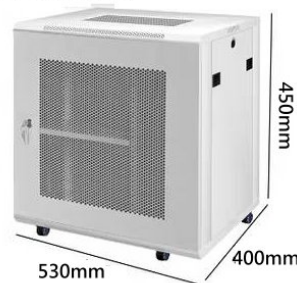

2U立式機櫃

**D-1 豪華版 2U 立式機櫃**  
H350xW530xD120mm

**D-2-4U 立式機櫃**

**D-2 豪華版 4U 立式機櫃**  
H400xW530xD220mm

D-3-4U豪華機櫃

**D-3 豪華版 4U 掛壁機櫃**  
H200xW530xD400mm

D-4-6U豪華機櫃

**D-4 豪華版 6U 掛壁機櫃**  
H300xW530xD400mm

D-5-6U 加厚

**D-5 豪華版 加厚 6U 掛壁機櫃**  
H350xW600xD450mm

D-6-6U 加厚加深豪華機櫃

**D-6 豪華版 6U 加厚加深 掛壁機櫃**  
H350xW600xD600mm

D-7-9U 豪華機櫃

**D-7 豪華版 9U 掛壁機櫃**  
H450xW530xD400mm

D-7-9U-1 加厚豪華機櫃

**D-7-1 豪華版加厚 9U 掛壁機櫃**  
H450xW530xD400mm

D-7-9U-2 加厚加深豪華機櫃

**D-7-2 豪華版加厚加深 9U 掛壁機櫃**  
H450xW530xD400mm

D-8-12U 豪華機櫃

**D-8 豪華版 12U 掛壁落地機櫃**  
H600xW530xD400mm

D-14-12U 加厚機櫃

**D-14 豪華版 12U 加厚落地機櫃**  
H640xW600xD600mm

D-9-12U 加厚加深豪華機櫃

**D-9 豪華版 12U 加厚加深落地機櫃**  
H640xW600xD600mm