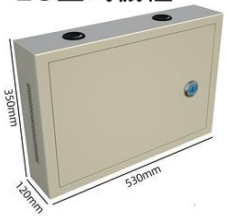

2U立式機櫃

**D-1 豪華版 2U 立式機櫃**  
H350xW530xD120mm

**D-2-4U 立式機櫃**

**D-2 豪華版 4U 立式機櫃**  
H400xW530xD220mm

D-3-4U豪華機櫃

**D-3 豪華版 4U 掛壁機櫃**  
H200xW530xD400mm

D-4-6U豪華機櫃

**D-4 豪華版 6U 掛壁機櫃**  
H300xW530xD400mm

D-5-6U 加厚

**D-5 豪華版 加厚 6U 掛壁機櫃**  
H350xW600xD450mm

D-6-6U 加厚加深豪華機櫃

**D-6 豪華版 6U 加厚加深 掛壁機櫃**  
H350xW600xD600mm

D-7-9U 豪華機櫃

**D-7 豪華版 9U 掛壁機櫃**  
H450xW530xD400mm

D-7-9U-1 加厚豪華機櫃

**D-7-1 豪華版加厚 9U 掛壁機櫃**  
H450xW530xD400mm