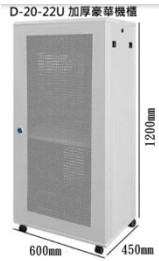

D-7-9U-2 加厚加深豪華機櫃

**D-7-2 豪華版加厚加深 9U 掛壁機櫃**  
H450xW530xD400mm

D-8-12U 豪華機櫃

**D-8 豪華版 12U 掛壁落地機櫃**  
H600xW530xD400mm

D-14-12U 加厚機櫃

**D-14 豪華版 12U 加厚落地機櫃**  
H640xW600xD600mm

D-9-12U 加厚加深豪華機櫃

**D-9 豪華版 12U 加厚加深落地機櫃**  
H640xW600xD600mm

D-10-15U 加厚豪華機櫃

**D-10 豪華版 15U 加厚落地機櫃**  
H800xW600xD450mm

D-11-15U 加厚加深豪華機櫃

**D-11 豪華版 15U 加厚加深落地機櫃**  
H800xW600xD600mm

D-12-18U 加厚豪華機櫃

**D-12 豪華版 18U 加厚掛壁落地機櫃**  
H1000xW600xD450mm

D-13-18U 加厚加深豪華機櫃

**D-13 豪華版 18U 加厚加深掛壁落地機櫃**  
H1000xW600xD600mm