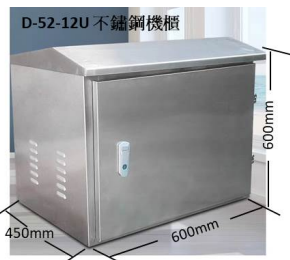

D-52 室外防水不鏽鋼 12U
掛壁機櫃
H600 x W600 x D450mm