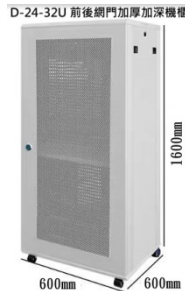

**D-20 豪華版 22U**  
加厚掛壁落地機櫃  
H1200 x W600 x D450mm

**D-21 豪華版 22U**  
加厚加深掛壁落地機櫃  
H1200 x W600 x D600mm

**D-25 專業版 22U**  
前後開門加厚加深落地機櫃  
H1200 x W600 x D600mm

**D-26 專業版 27U**  
前後開門加厚加深落地機櫃  
H1400 x W600 x D600mm

**D-24 專業版 32U**  
前後開門加深落地機櫃  
H1600 x W600 x D600mm

**D-36 專業版 36U**  
前後開門加厚加深落地機櫃  
H1800 x W600 x D600mm

**D-37 專業版 36U+**  
前後開門加厚加深落地機櫃  
H1800 x W600 x D800mm

適用於4U,6U,9U,12U,22U豪華版機櫃

**D-18 豪華版 D-3,D-4,D-5,D-6,D-7,D-8 機櫃專用層板**