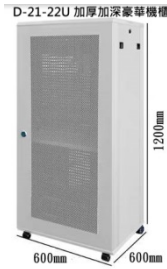

D-7-9U-2 加厚加深豪華機櫃

**D-7-2 豪華版加厚加深 9U 掛壁機櫃**  
H450xW530xD400mm

D-8-12U 豪華機櫃

**D-8 豪華版 12U 掛壁落地機櫃**  
H600xW530xD400mm

D-14-12U 加厚機櫃

**D-14 豪華版 12U 加厚落地機櫃**  
H640xW600xD600mm

D-9-12U 加厚加深豪華機櫃

**D-9 豪華版 12U 加厚加深落地機櫃**  
H640xW600xD600mm

D-10-15U 加厚豪華機櫃

**D-10 豪華版 15U 加厚落地機櫃**  
H800xW600xD450mm

D-11-15U 加厚加深豪華機櫃

**D-11 豪華版 15U 加厚加深落地機櫃**  
H800xW600xD600mm

D-12-18U 加厚豪華機櫃

**D-12 豪華版 18U 加厚掛壁落地機櫃**  
H1000xW600xD450mm

D-13-18U 加厚加深豪華機櫃

**D-13 豪華版 18U 加厚加深掛壁落地機櫃**  
H1000xW600xD600mm

**D-20 豪華版 22U**  
加厚掛壁落地機櫃  
H1200 x W600 x D450mm

**D-21 豪華版 22U**  
加厚加深掛壁落地機櫃  
H1200 x W600 x D600mm

**D-25 專業版 22U**  
前後開門加厚加深落地機櫃  
H1200 x W600 x D600mm

**D-26 專業版 27U**  
前後開門加厚加深落地機櫃  
H1400 x W600 x D600mm