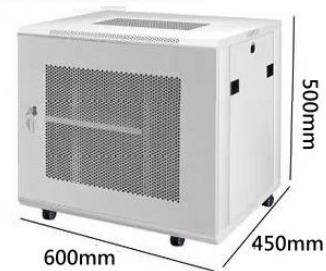

2U立式機櫃

**D-1 豪華版 2U 立式機櫃**  
H350xW530xD120mm

**D-2-4U 立式機櫃**

**D-2 豪華版 4U 立式機櫃**  
H400xW530xD220mm

D-3-4U豪華機櫃

**D-3 豪華版 4U 掛壁機櫃**  
H200xW530xD400mm

D-4-6U豪華機櫃

**D-4 豪華版 6U 掛壁機櫃**  
H300xW530xD400mm

D-5-6U 加厚

**D-5 豪華版 加厚 6U 掛壁機櫃**  
H350xW600xD450mm

D-6-6U 加厚加深豪華機櫃

**D-6 豪華版 6U 加厚加深 掛壁機櫃**  
H350xW600xD600mm

D-7-9U 豪華機櫃

**D-7 豪華版 9U 掛壁機櫃**  
H450xW530xD400mm

D-7-9U-1 加厚豪華機櫃

**D-7-1 豪華版加厚 9U 掛壁機櫃**  
H450xW530xD400mm

D-7-9U-2 加厚加深豪華機櫃

**D-7-2 豪華版加厚加深 9U 掛壁機櫃**  
H450xW530xD400mm

D-8-12U 豪華機櫃

**D-8 豪華版 12U 掛壁落地機櫃**  
H600xW530xD400mm

D-14-12U 加厚機櫃

**D-14 豪華版 12U 加厚落地機櫃**  
H640xW600xD600mm

D-9-12U 加厚加深豪華機櫃

**D-9 豪華版 12U 加厚加深落地機櫃**  
H640xW600xD600mm