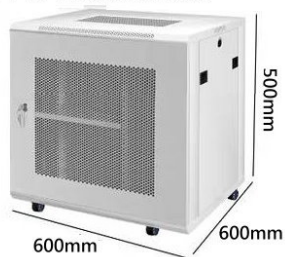

2U立式機櫃

**D-1 豪華版 2U 立式機櫃**  
H350xW530xD120mm

**D-2-4U 立式機櫃**

**D-2 豪華版 4U 立式機櫃**  
H400xW530xD220mm

D-3-4U豪華機櫃

**D-3 豪華版 4U 掛壁機櫃**  
H200xW530xD400mm

D-4-6U豪華機櫃

**D-4 豪華版 6U 掛壁機櫃**  
H300xW530xD400mm

D-5-6U 加厚

**D-5 豪華版 加厚 6U 掛壁機櫃**  
H350xW600xD450mm

D-6-6U 加厚加深豪華機櫃

**D-6 豪華版 6U 加厚加深 掛壁機櫃**  
H350xW600xD600mm

D-7-9U 豪華機櫃

**D-7 豪華版 9U 掛壁機櫃**  
H450xW530xD400mm

D-7-9U-1 加厚豪華機櫃

**D-7-1 豪華版加厚 9U 掛壁機櫃**  
H450xW530xD400mm

D-7-9U-2 加厚加深豪華機櫃

**D-7-2 豪華版加厚加深 9U 掛壁機櫃**  
H450xW530xD400mm

D-8-12U 豪華機櫃

**D-8 豪華版 12U 掛壁落地機櫃**  
H600xW530xD400mm

D-14-12U 加厚機櫃

**D-14 豪華版 12U 加厚落地機櫃**  
H640xW600xD600mm

D-9-12U 加厚加深豪華機櫃

**D-9 豪華版 12U 加厚加深落地機櫃**  
H640xW600xD600mm