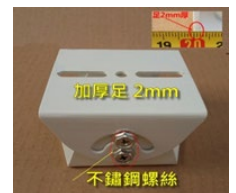

**C-5 (800D)  
327x270x95mm**

**C-6 (800B)  
260x230x80mm**

**C-20 大型防水盒**

**C-20 防水盒  
218x188x70mm**

**C-21 中方形防水盒  
129x108x56mm**

**精鋼烤漆抱桿支架座**

**C-9 鐵製抱桿支架座**  
註:不含鋼圈

**不鏽鋼抱桿支架座**

**C-10 不鏽鋼抱桿支架座**

**大型球機抱桿固定座**

**C-11 鐵製烤漆  
C-11-ST 不鏽鋼**

**C-12-25cm : 25cm  
C-12-30cm : 30cm  
C-12-40cm : 40cm**  
註:不含鋼圈

**C-13-S 速放鋼圈**

**C-13-S-15:直徑15公分  
C-13-S-20:直徑20公分  
C-13-S-30:直徑30公分  
C-13-S-40:直接40公分**

**C-14:  
一分二擴充板**  
註:不含萬向頭

**C-15 :  
鋁合金萬向頭**