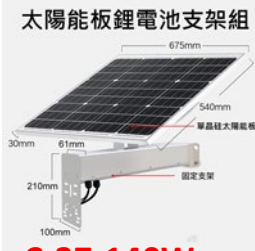

**C-17**

牆角球機固定座

**C-37-70W**

70W-太陽能板  
40Ah-鋰電池

**C-37-140W**

140W-太陽能板  
80Ah-鋰電池

**C-41(8080)**

80W-太陽能板  
80Ah-鋰電池