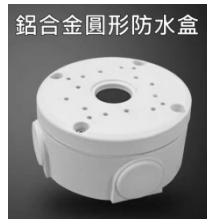

C-34

鋁合金圓形防水盒
直徑:100mm
高度:50mm