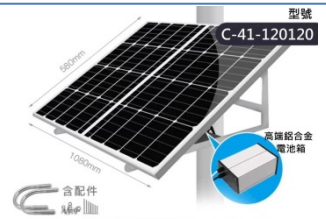

**C-17**

牆角球機固定座

**C-37-70W**

70W-太陽能板  
40Ah-鋰電池

**C-37-140W**

140W-太陽能板  
80Ah-鋰電池

**C-41(8080)**

80W-太陽能板  
80Ah-鋰電池