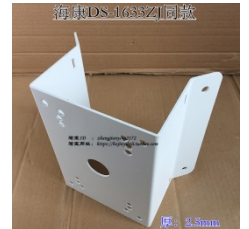

# C 組防水盒箱及固定座綜合DM - 2

113.09.01

**C-35-800 E**

小型塑料防水箱  
H232xW215xD87mm

**C-36-800F**

大型塑料防水箱  
H448xW335xD125 mm

**C-18-40**

不鏽鋼防水箱  
H400xW300xD180mm

**C-18-50**

不鏽鋼防水箱  
H500xW400xD180mm

**C-7-50-S**

不鏽鋼防水箱  
H500xW400xD200mm

**C-19**

快速球防水盒  
H310xW175xD90mm

**C-16-ST**

不鏽鋼萬向頭

**C-17**

牆角球機固定座

**C-37-70W**

70W-太陽能板  
40Ah-鋰電池

**C-37-140W**

140W-太陽能板  
80Ah-鋰電池

**C-41(8080)**

80W-太陽能板  
80Ah-鋰電池

**C-42 (120120)**

120W-太陽能板  
120Ah-鋰電池

**C-42**

鋁合金方形防水盒  
H132.3xW132.3xD51.5mm

**C-34**

鋁合金圓形防水盒  
直徑:100mm  
高度:50mm

**C-40-40**

304不鏽鋼防水箱  
H400xW300xD150mm