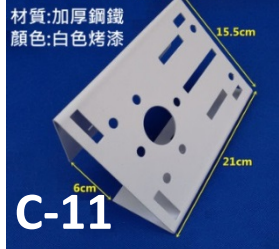

**C-1 方形防水盒**

**C-2 圓形防水盒**

**C-3 中圓防水盒**

**C-4 迷你防水盒**

**C-1 : 138x148x65mm**

**C-2 : 直徑154mm  
高度:65.3mm**

**C-3 :直徑129mm  
高度:56mm**

**C-4 :  
105 X 112 X 54mm**

**C-5 (800D)  
327x270x95mm**

**C-6 (800B)  
260x230x80mm**

**C-20 大型防水盒**

**C-20 防水盒  
218x188x70mm**

**C-21 中方形防水盒  
129x108x56mm**

**精鋼烤漆抱桿支架座**

**C-9 鐵製抱桿支架座**  
註:不含鋼圈

**不鏽鋼抱桿支架座**

**C-10 不鏽鋼抱桿支架座**

**大型球機抱桿固定座**

**C-11 鐵製烤漆  
C-11-ST 不鏽鋼**

**C-12-25cm : 25cm  
C-12-30cm : 30cm  
C-12-40cm : 40cm**  
註:不含鋼圈

**C-13-S 速放鋼圈**

**C-13-S-15:直徑15公分  
C-13-S-20:直徑20公分  
C-13-S-30:直徑30公分  
C-13-S-40:直接40公分**

**C-14:  
一分二擴充板**  
註:不含萬向頭

**C-15 :  
鋁合金萬向頭**