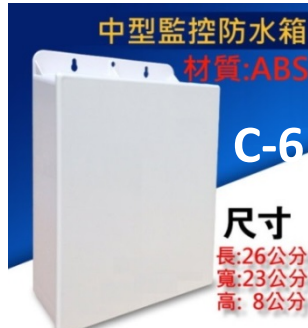

**C-1 方形防水盒**

**C-2 圓形防水盒**

**C-3 中圓防水盒**

**C-4 迷你防水盒**

**C-1 : 138x148x65mm**

**C-2 : 直徑154mm  
高度:65.3mm**

**C-3 :直徑129mm  
高度:56mm**

**C-4 :  
105 X 112 X 54mm**

**C-5 (800D)  
327x270x95mm**

**C-6 (800B)  
260x230x80mm**

**C-20 大型防水盒**

**C-20 防水盒  
218x188x70mm**

**C-21 中方形防水盒  
129x108x56mm**

**精鋼烤漆抱桿支架座**

**C-9 鐵製抱桿支架座**  
註:不含鋼圈

**不鏽鋼抱桿支架座**