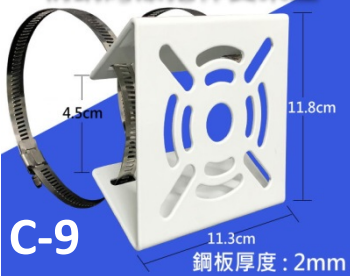

**C-1 方形防水盒**

**C-2 圓形防水盒**

**C-3 中圓防水盒**

**C-4 迷你防水盒**

**C-1 : 138x148x65mm**

**C-2 : 直徑154mm  
高度:65.3mm**

**C-3 :直徑129mm  
高度:56mm**

**C-4 :  
105 X 112 X 54mm**

**C-5 (800D)  
327x270x95mm**

**C-6 (800B)  
260x230x80mm**

**C-20 大型防水盒**

**C-20 防水盒  
218x188x70mm**

**C-21 中方形防水盒  
129x108x56mm**

**精鋼烤漆抱桿支架座**

**C-9 鐵製抱桿支架座**  
註:不含鋼圈

**不鏽鋼抱桿支架座**

**C-10 不鏽鋼抱桿支架座**

**大型球機抱桿固定座**

**C-11 鐵製烤漆  
C-11-ST 不鏽鋼**

**C-12-25cm : 25cm  
C-12-30cm : 30cm  
C-12-40cm : 40cm**  
註:不含鋼圈

**C-13-S 速放鋼圈**

**C-13-S-15:直徑15公分  
C-13-S-20:直徑20公分  
C-13-S-30:直徑30公分  
C-13-S-40:直接40公分**