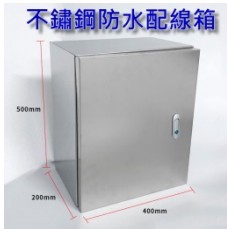

C-7-50-S

不鏽鋼防水箱
H500xW400xD200mm