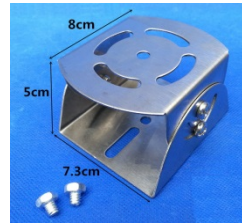

**C-10 不鏽鋼抱桿支架座**

**大型球機抱桿固定座**

**C-11 鐵製烤漆  
C-11-ST 不鏽鋼**

**C-12-25cm : 25cm  
C-12-30cm : 30cm  
C-12-40cm : 40cm**  
註:不含鋼圈

**C-13-S 速放鋼圈**

**C-13-S-15:直徑15公分  
C-13-S-20:直徑20公分  
C-13-S-30:直徑30公分  
C-13-S-40:直接40公分**

**C-18-50**

不鏽鋼防水箱  
H500xW400xD180mm

**C-7-50-S**

不鏽鋼防水箱  
H500xW400xD200mm

**C-19**

快速球防水盒  
H310xW175xD90mm

**C-16-ST**

不鏽鋼萬向頭