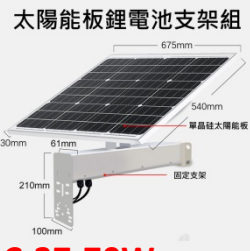

**C-17**

牆角球機固定座

**C-37-70W**

70W-太陽能板  
40Ah-鋰電池

**C-37-140W**

140W-太陽能板  
80Ah-鋰電池

**C-41(8080)**

80W-太陽能板  
80Ah-鋰電池