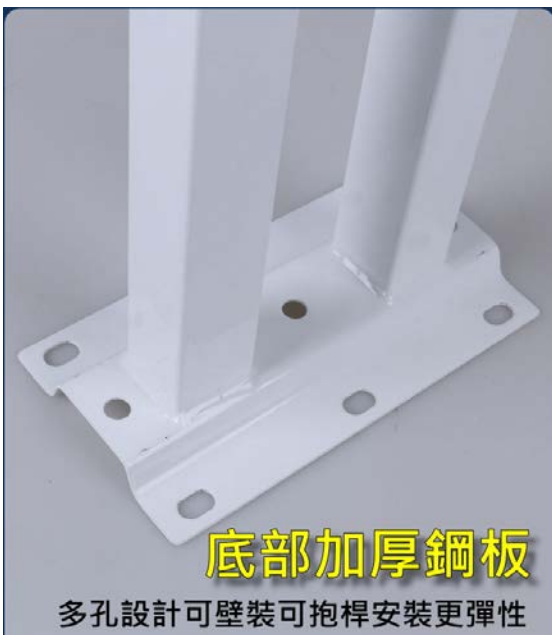

# 壁裝/抱桿方型鋼管加強型支架(A-28-150)

規格材質：

材質：鍍鋅鋼鐵+白色粉體烤漆

攝影機萬向頭：左右360°調整  
上下±90°

管徑：38x38mm

主桿長度：150公分

副桿長度：50公分

底座：21x12公分

## 方管壁裝(抱桿)支架

長 1.5 米

牆壁

電桿

材質：加厚鋼鐵+烤漆  
管徑：38mm

可壁裝/可抱桿

底部加厚鋼板

多孔設計可壁裝可抱桿安裝更彈性

底部加厚鋼板

多孔設計可壁裝可抱桿安裝更彈性

攝影機萬向頭

可以裝球機(另購)

凱越通訊有限公司