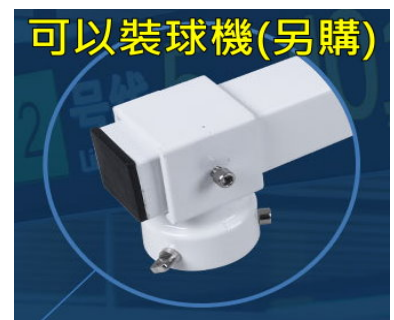

# 壁裝/抱桿方型鋼管加強型支架(A-28-150)

規格材質：

材質：鍍鋅鋼鐵+白色粉體烤漆

攝影機萬向頭：左右360°調整  
上下±90°

管徑：38x38mm

主桿長度：150公分

副桿長度：50公分

底座：21x12公分

## 方管壁裝(抱桿)支架

長 1.5 米

牆壁

電桿

材質：加厚鋼鐵+烤漆  
管徑：38mm

可壁裝/可抱桿

底部加厚鋼板

多孔設計可壁裝可抱桿安裝更彈性

底部加厚鋼板

多孔設計可壁裝可抱桿安裝更彈性

攝影機萬向頭

可以裝球機(另購)

凱越通訊有限公司