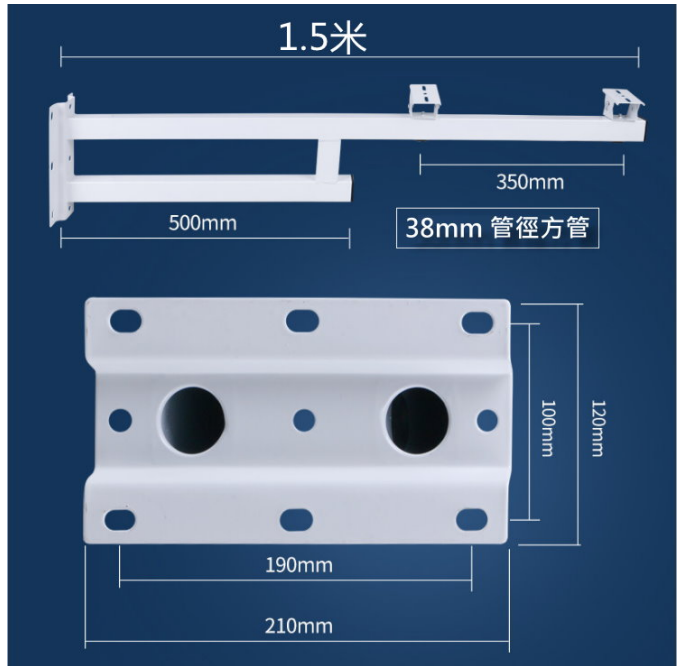

# 壁裝/抱桿方型鋼管加強型支架(A-28-150)

規格材質：

材質：鍍鋅鋼鐵+白色粉體烤漆

攝影機萬向頭：左右360°調整  
上下±90°

管徑：38x38mm

主桿長度：150公分

副桿長度：50公分

底座：21x12公分

## 方管壁裝(抱桿)支架

長 1.5 米

牆壁

電桿

材質：加厚鋼鐵+烤漆  
管徑：38mm

可壁裝/可抱桿

底部加厚鋼板

多孔設計可壁裝可抱桿安裝更彈性

底部加厚鋼板

多孔設計可壁裝可抱桿安裝更彈性

攝影機萬向頭

可以裝球機(另購)

凱越通訊有限公司