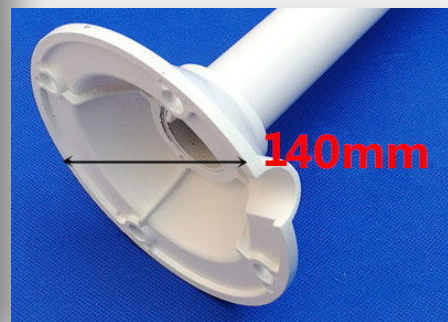

鋁製粗管 I 型伸縮支架

鋁管加粗加厚

材質: 鋁合金

顏色: 白色烤漆

長度: B-7-60: 30-60cm

B-8-120: 60-120cm

B-8-200: 100-200cm

B-8-300: 150-300cm

管徑: 外管直徑: 45mm

內管直徑: 35mm

底盤直徑: 140mm

45mm 加粗管徑

管徑加粗更加穩固不易晃動

凱越通訊有限公司