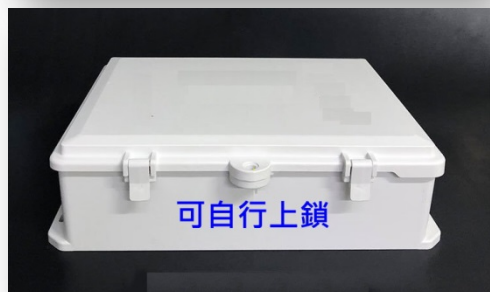

大尺寸防水收容箱

- 材質:ABS 塑膠原料
- 外部尺寸:327x270x95 mm
- 內部尺寸:290x225x80 mm
- 3個出入線孔位,孔徑32mm
- 上蓋可拆卸,方便施工
- 上蓋附2個門鎖,方便固定上蓋
- 預留上鎖孔,可自行外加鎖頭或束帶固定
- 內部空間大,彈性收容運用廣

凱越通訊有限公司