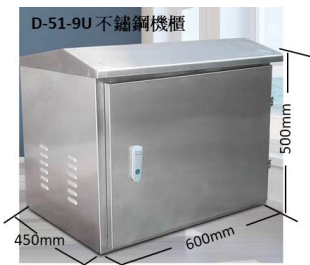

D-51 室外防水不鏽鋼 9U
掛壁機櫃
H500 x W600 x D450mm