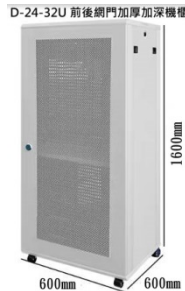

**D-20 豪華版 22U**  
加厚掛壁落地機櫃  
H1200 x W600 x D450mm

**D-21 豪華版 22U**  
加厚加深掛壁落地機櫃  
H1200 x W600 x D600mm

**D-25 專業版22U**  
前後開門加厚加深落地機櫃  
H1200 x W600 x D600mm

**D-26 專業版27U**  
前後開門加厚加深落地機櫃  
H1400 x W600 x D600mm

**D-24 專業版 32U**  
前後開門加深落地機櫃  
H1600 x W600 x D600mm

**D-36 專業版36U**  
前後開門加厚加深落地機櫃  
H1800 x W600 x D600mm

**D-37 專業版36U+**  
前後開門加厚加深落地機櫃  
H1800 x W600 x D800mm

適用於4U,6U,9U,12U,22U豪華版機櫃

**D-18 豪華版 D-3,D-4,D-5,D-6,D-7,D-8 機櫃專用層板**