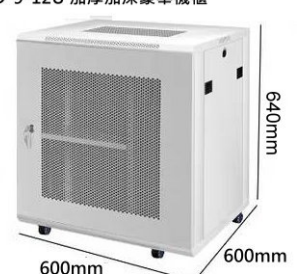

D-5-6U 加厚

**D-5 豪華版 加厚 6U 掛壁機櫃**  
H350xW600xD450mm

D-6-6U 加厚加深豪華機櫃

**D-6 豪華版 6U 加厚加深 掛壁機櫃**  
H350xW600xD600mm

D-7-9U 豪華機櫃

**D-7 豪華版 9U 掛壁機櫃**  
H450xW530xD400mm

D-7-9U-1 加厚豪華機櫃

**D-7-1 豪華版 加厚 9U 掛壁機櫃**  
H500xW600xD450mm

D-7-9U-2 加厚加深豪華機櫃

**D-7-2 豪華版 加厚加深 9U 掛壁機櫃**  
H500xW600xD600mm

D-8-12U 豪華機櫃

**D-8 豪華版 12U 掛壁落地機櫃**  
H600xW530xD400mm

D-14-12U 加厚機櫃

**D-14 豪華版 12U 加厚落地機櫃**  
H640xW600xD450mm

D-9-12U 加厚加深豪華機櫃

**D-9 豪華版 12U 加厚加深落地機櫃**  
H640xW600xD600mm

D-10-15U 加厚豪華機櫃

**D-10 豪華版 15U 加厚落地機櫃**  
H800xW600xD450mm

D-11-15U 加厚加深豪華機櫃

**D-11 豪華版 15U 加厚加深落地機櫃**  
H800xW600xD600mm

D-12-18U 加厚豪華機櫃

**D-12 豪華版 18U 加厚掛壁落地機櫃**  
H1000xW600xD450mm

D-13-18U 加厚加深豪華機櫃

**D-13 豪華版 18U 加厚加深掛壁落地機櫃**  
H1000xW600xD600mm