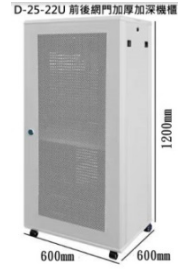

D-10-15U 加厚豪華機櫃

**D-10 豪華版 15U 加厚落地機櫃**  
H800xW600xD450mm

D-11-15U 加厚加深豪華機櫃

**D-11 豪華版 15U 加厚加深落地機櫃**  
H800xW600xD600mm

D-12-18U 加厚豪華機櫃

**D-12 豪華版 18U 加厚掛壁落地機櫃**  
H1000xW600xD450mm

D-13-18U 加厚加深豪華機櫃

**D-13 豪華版 18U 加厚加深掛壁落地機櫃**  
H1000xW600xD600mm

**D-20 豪華版 22U**  
加厚掛壁落地機櫃  
H1200 x W600 x D450mm

**D-21 豪華版 22U**  
加厚加深掛壁落地機櫃  
H1200 x W600 x D600mm

**D-25 專業版22U**  
前後開門加厚加深落地機櫃  
H1200 x W600 x D600mm

**D-26 專業版27U**  
前後開門加厚加深落地機櫃  
H1400 x W600 x D600mm