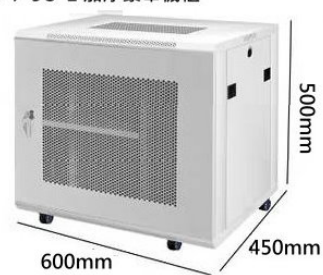

2U立式機櫃

**D-1 豪華版 2U 立式機櫃**  
H350xW530xD120mm

**D-2-4U 立式機櫃**

**D-2 豪華版 4U 立式機櫃**  
H400xW530xD220mm

D-3-4U豪華機櫃

**D-3 豪華版 4U 掛壁機櫃**  
H200xW530xD400mm

D-4-6U豪華機櫃

**D-4 豪華版 6U 掛壁機櫃**  
H300xW530xD400mm

D-5-6U 加厚

**D-5 豪華版 加厚 6U 掛壁機櫃**  
H350xW600xD450mm

D-6-6U 加厚加深豪華機櫃

**D-6 豪華版 6U 加厚加深 掛壁機櫃**  
H350xW600xD600mm

D-7-9U 豪華機櫃

**D-7 豪華版 9U 掛壁機櫃**  
H450xW530xD400mm

D-7-9U-1 加厚豪華機櫃

**D-7-1 豪華版 加厚 9U 掛壁機櫃**  
H500xW600xD450mm

D-7-9U-2 加厚加深豪華機櫃

**D-7-2 豪華版 加厚加深 9U 掛壁機櫃**  
H500xW600xD600mm

D-8-12U 豪華機櫃

**D-8 豪華版 12U 掛壁落地機櫃**  
H600xW530xD400mm

D-14-12U 加厚機櫃

**D-14 豪華版 12U 加厚落地機櫃**  
H640xW600xD450mm

D-9-12U 加厚加深豪華機櫃

**D-9 豪華版 12U 加厚加深落地機櫃**  
H640xW600xD600mm