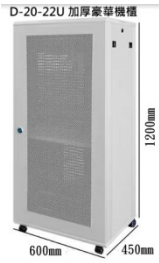

D-7-9U-2 加厚加深豪華機櫃

**D-7-2 豪華版 加厚加深 9U 掛壁機櫃**  
H500xW600xD600mm

D-8-12U 豪華機櫃

**D-8 豪華版 12U 掛壁落地機櫃**  
H600xW530xD400mm

D-14-12U 加厚機櫃

**D-14 豪華版 12U 加厚落地機櫃**  
H640xW600xD450mm

D-9-12U 加厚加深豪華機櫃

**D-9 豪華版 12U 加厚加深落地機櫃**  
H640xW600xD600mm

D-10-15U 加厚豪華機櫃

**D-10 豪華版 15U 加厚落地機櫃**  
H800xW600xD450mm

D-11-15U 加厚加深豪華機櫃

**D-11 豪華版 15U 加厚加深落地機櫃**  
H800xW600xD600mm

D-12-18U 加厚豪華機櫃

**D-12 豪華版 18U 加厚掛壁落地機櫃**  
H1000xW600xD450mm

D-13-18U 加厚加深豪華機櫃

**D-13 豪華版 18U 加厚加深掛壁落地機櫃**  
H1000xW600xD600mm