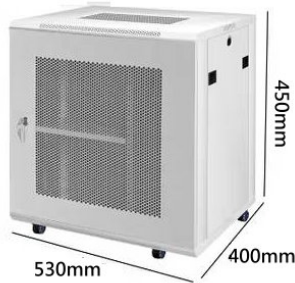

2U立式機櫃

**D-1 豪華版 2U 立式機櫃**  
H350xW530xD120mm

**D-2-4U 立式機櫃**

**D-2 豪華版 4U 立式機櫃**  
H400xW530xD220mm

D-3-4U豪華機櫃

**D-3 豪華版 4U 掛壁機櫃**  
H200xW530xD400mm

D-4-6U豪華機櫃

**D-4 豪華版 6U 掛壁機櫃**  
H300xW530xD400mm

D-5-6U 加厚

**D-5 豪華版 加厚 6U 掛壁機櫃**  
H350xW600xD450mm

D-6-6U 加厚加深豪華機櫃

**D-6 豪華版 6U 加厚加深 掛壁機櫃**  
H350xW600xD600mm

D-7-9U 豪華機櫃

**D-7 豪華版 9U 掛壁機櫃**  
H450xW530xD400mm

D-7-9U-1 加厚豪華機櫃

**D-7-1 豪華版 加厚 9U 掛壁機櫃**  
H500xW600xD450mm

D-7-9U-2 加厚加深豪華機櫃

**D-7-2 豪華版 加厚加深 9U 掛壁機櫃**  
H500xW600xD600mm

D-8-12U 豪華機櫃

**D-8 豪華版 12U 掛壁落地機櫃**  
H600xW530xD400mm

D-14-12U 加厚機櫃

**D-14 豪華版 12U 加厚落地機櫃**  
H640xW600xD450mm

D-9-12U 加厚加深豪華機櫃

**D-9 豪華版 12U 加厚加深落地機櫃**  
H640xW600xD600mm