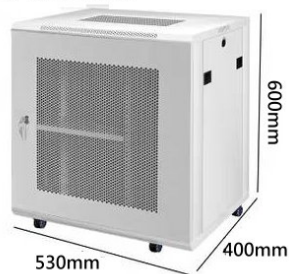

2U立式機櫃

**D-1 豪華版 2U 立式機櫃**  
H350xW530xD120mm

**D-2-4U 立式機櫃**

**D-2 豪華版 4U 立式機櫃**  
H400xW530xD220mm

D-3-4U豪華機櫃

**D-3 豪華版 4U 掛壁機櫃**  
H200xW530xD400mm

D-4-6U豪華機櫃

**D-4 豪華版 6U 掛壁機櫃**  
H300xW530xD400mm

D-5-6U 加厚

**D-5 豪華版 加厚 6U 掛壁機櫃**  
H350xW600xD450mm

D-6-6U 加厚加深豪華機櫃

**D-6 豪華版 6U 加厚加深 掛壁機櫃**  
H350xW600xD600mm

D-7-9U 豪華機櫃

**D-7 豪華版 9U 掛壁機櫃**  
H450xW530xD400mm

D-7-9U-1 加厚豪華機櫃

**D-7-1 豪華版 加厚 9U 掛壁機櫃**  
H500xW600xD450mm

D-7-9U-2 加厚加深豪華機櫃

**D-7-2 豪華版 加厚加深 9U 掛壁機櫃**  
H500xW600xD600mm

D-8-12U 豪華機櫃

**D-8 豪華版 12U 掛壁落地機櫃**  
H600xW530xD400mm

D-14-12U 加厚機櫃

**D-14 豪華版 12U 加厚落地機櫃**  
H640xW600xD450mm

D-9-12U 加厚加深豪華機櫃

**D-9 豪華版 12U 加厚加深落地機櫃**  
H640xW600xD600mm