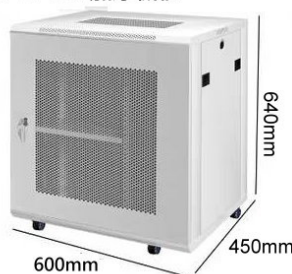

D-5-6U 加厚

**D-5 豪華版 加厚 6U 掛壁機櫃**  
H350xW600xD450mm

D-6-6U 加厚加深豪華機櫃

**D-6 豪華版 6U 加厚加深 掛壁機櫃**  
H350xW600xD600mm

D-7-9U 豪華機櫃

**D-7 豪華版 9U 掛壁機櫃**  
H450xW530xD400mm

D-7-9U-1 加厚豪華機櫃

**D-7-1 豪華版 加厚 9U 掛壁機櫃**  
H500xW600xD450mm

D-7-9U-2 加厚加深豪華機櫃

**D-7-2 豪華版 加厚加深 9U 掛壁機櫃**  
H500xW600xD600mm

D-8-12U 豪華機櫃

**D-8 豪華版 12U 掛壁落地機櫃**  
H600xW530xD400mm

D-14-12U 加厚機櫃

**D-14 豪華版 12U 加厚落地機櫃**  
H640xW600xD450mm

D-9-12U 加厚加深豪華機櫃

**D-9 豪華版 12U 加厚加深落地機櫃**  
H640xW600xD600mm

D-10-15U 加厚豪華機櫃

**D-10 豪華版 15U 加厚落地機櫃**  
H800xW600xD450mm

D-11-15U 加厚加深豪華機櫃

**D-11 豪華版 15U 加厚加深落地機櫃**  
H800xW600xD600mm

D-12-18U 加厚豪華機櫃

**D-12 豪華版 18U 加厚掛壁落地機櫃**  
H1000xW600xD450mm

D-13-18U 加厚加深豪華機櫃

**D-13 豪華版 18U 加厚加深掛壁落地機櫃**  
H1000xW600xD600mm