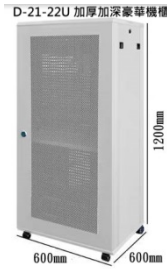

D-7-9U-2 加厚加深豪華機櫃

**D-7-2 豪華版 加厚加深 9U 掛壁機櫃**  
H500xW600xD600mm

D-8-12U 豪華機櫃

**D-8 豪華版 12U 掛壁落地機櫃**  
H600xW530xD400mm

D-14-12U 加厚機櫃

**D-14 豪華版 12U 加厚落地機櫃**  
H640xW600xD450mm

D-9-12U 加厚加深豪華機櫃

**D-9 豪華版 12U 加厚加深落地機櫃**  
H640xW600xD600mm

D-10-15U 加厚豪華機櫃

**D-10 豪華版 15U 加厚落地機櫃**  
H800xW600xD450mm

D-11-15U 加厚加深豪華機櫃

**D-11 豪華版 15U 加厚加深落地機櫃**  
H800xW600xD600mm

D-12-18U 加厚豪華機櫃

**D-12 豪華版 18U 加厚掛壁落地機櫃**  
H1000xW600xD450mm

D-13-18U 加厚加深豪華機櫃

**D-13 豪華版 18U 加厚加深掛壁落地機櫃**  
H1000xW600xD600mm

**D-20 豪華版 22U**  
加厚掛壁落地機櫃  
H1200 x W600 x D450mm

**D-21 豪華版 22U**  
加厚加深掛壁落地機櫃  
H1200 x W600 x D600mm

**D-25 專業版22U**  
前後開門加厚加深落地機櫃  
H1200 x W600 x D600mm

**D-26 專業版27U**  
前後開門加厚加深落地機櫃  
H1400 x W600 x D600mm