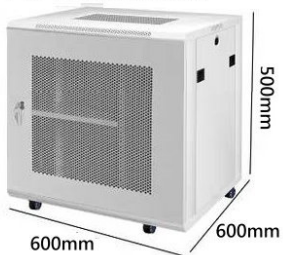

2U立式機櫃

**D-1 豪華版 2U 立式機櫃**  
H350xW530xD120mm

**D-2-4U 立式機櫃**

**D-2 豪華版 4U 立式機櫃**  
H400xW530xD220mm

D-3-4U豪華機櫃

**D-3 豪華版 4U 掛壁機櫃**  
H200xW530xD400mm

D-4-6U豪華機櫃

**D-4 豪華版 6U 掛壁機櫃**  
H300xW530xD400mm

D-5-6U 加厚

**D-5 豪華版 加厚 6U 掛壁機櫃**  
H350xW600xD450mm

D-6-6U 加厚加深豪華機櫃

**D-6 豪華版 6U 加厚加深 掛壁機櫃**  
H350xW600xD600mm

D-7-9U 豪華機櫃

**D-7 豪華版 9U 掛壁機櫃**  
H450xW530xD400mm

D-7-9U-1 加厚豪華機櫃

**D-7-1 豪華版 加厚 9U 掛壁機櫃**  
H500xW600xD450mm

D-7-9U-2 加厚加深豪華機櫃

**D-7-2 豪華版 加厚加深 9U 掛壁機櫃**  
H500xW600xD600mm

D-8-12U 豪華機櫃

**D-8 豪華版 12U 掛壁落地機櫃**  
H600xW530xD400mm

D-14-12U 加厚機櫃

**D-14 豪華版 12U 加厚落地機櫃**  
H640xW600xD450mm

D-9-12U 加厚加深豪華機櫃

**D-9 豪華版 12U 加厚加深落地機櫃**  
H640xW600xD600mm