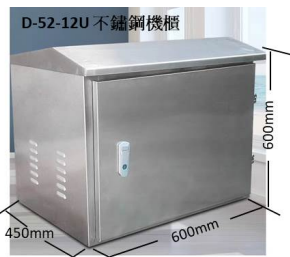

D-52 室外防水不鏽鋼 12U
掛壁機櫃
H600 x W600 x D450mm