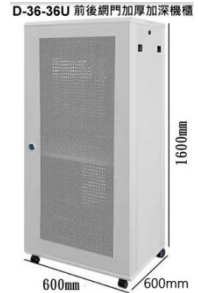

**D-20 豪華版 22U**  
加厚掛壁落地機櫃  
H1200 x W600 x D450mm

**D-21 豪華版 22U**  
加厚加深掛壁落地機櫃  
H1200 x W600 x D600mm

**D-25 專業版22U**  
前後開門加厚加深落地機櫃  
H1200 x W600 x D600mm

**D-26 專業版27U**  
前後開門加厚加深落地機櫃  
H1400 x W600 x D600mm

**D-24 專業版 32U**  
前後開門加深落地機櫃  
H1600 x W600 x D600mm

**D-36 專業版36U**  
前後開門加厚加深落地機櫃  
H1800 x W600 x D600mm

**D-37 專業版36U+**  
前後開門加厚加深落地機櫃  
H1800 x W600 x D800mm

適用於4U,6U,9U,12U,22U豪華版機櫃

**D-18 豪華版 D-3,D-4,D-5,D-6,D-7,D-8 機櫃專用層板**