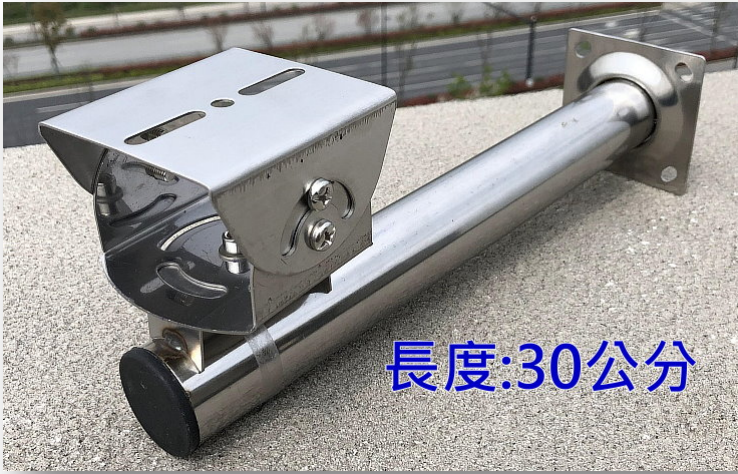

# 不鏽鋼直管型攝影機支架

長度:30公分

- \*材質:加厚不鏽鋼
- \*長度:30公分
- \*管徑:38mm
- \*底座:77x77mm
- \*加厚設計可承重15公斤