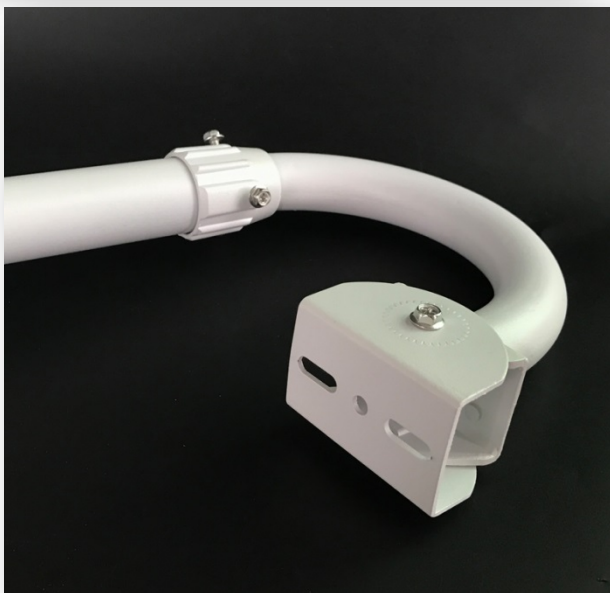

鋁製粗管U型伸縮攝影機支架(B-11,B-12)

材質：全鋁合金+烤漆

外管直徑：45 mm

內管直徑：38 mm

底盤直徑：140 mm

伸縮長度：B-11：30-60公分

B-12：60-120公分

凱越通訊有限公司