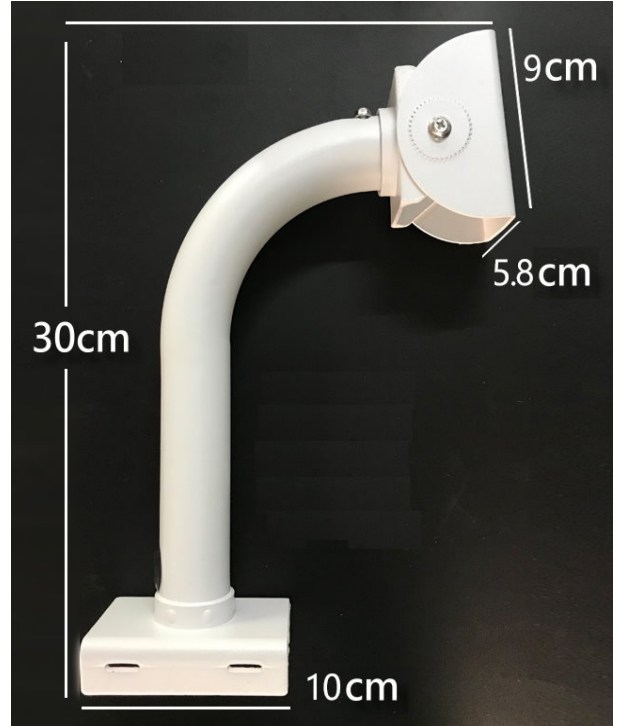

# 鋁製L型抱桿攝影機支架

凱越通訊

抱杆支架

鋁合金

管寬:3.8cm  
長度:30cm

30cm

9cm

5.8cm

30cm

10cm

凱越通訊有限公司