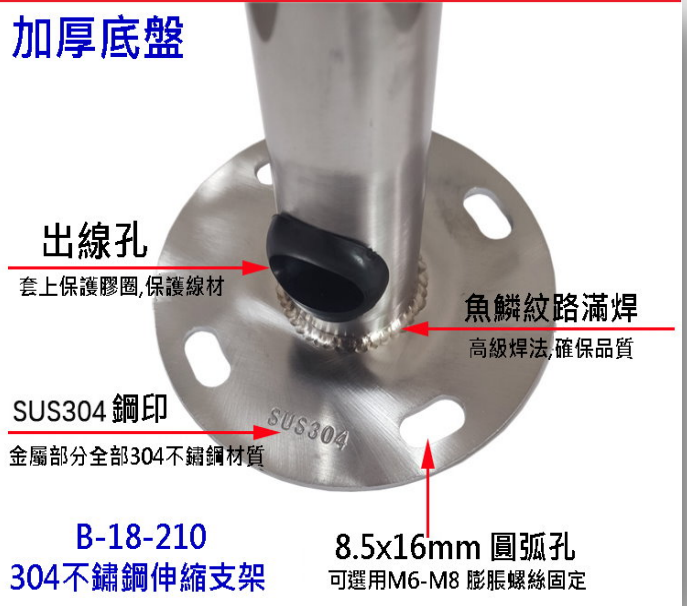

加厚底盤

B-18-210
304不鏽鋼伸縮支架

凱越通訊有限公司

<https://kaway168.com>